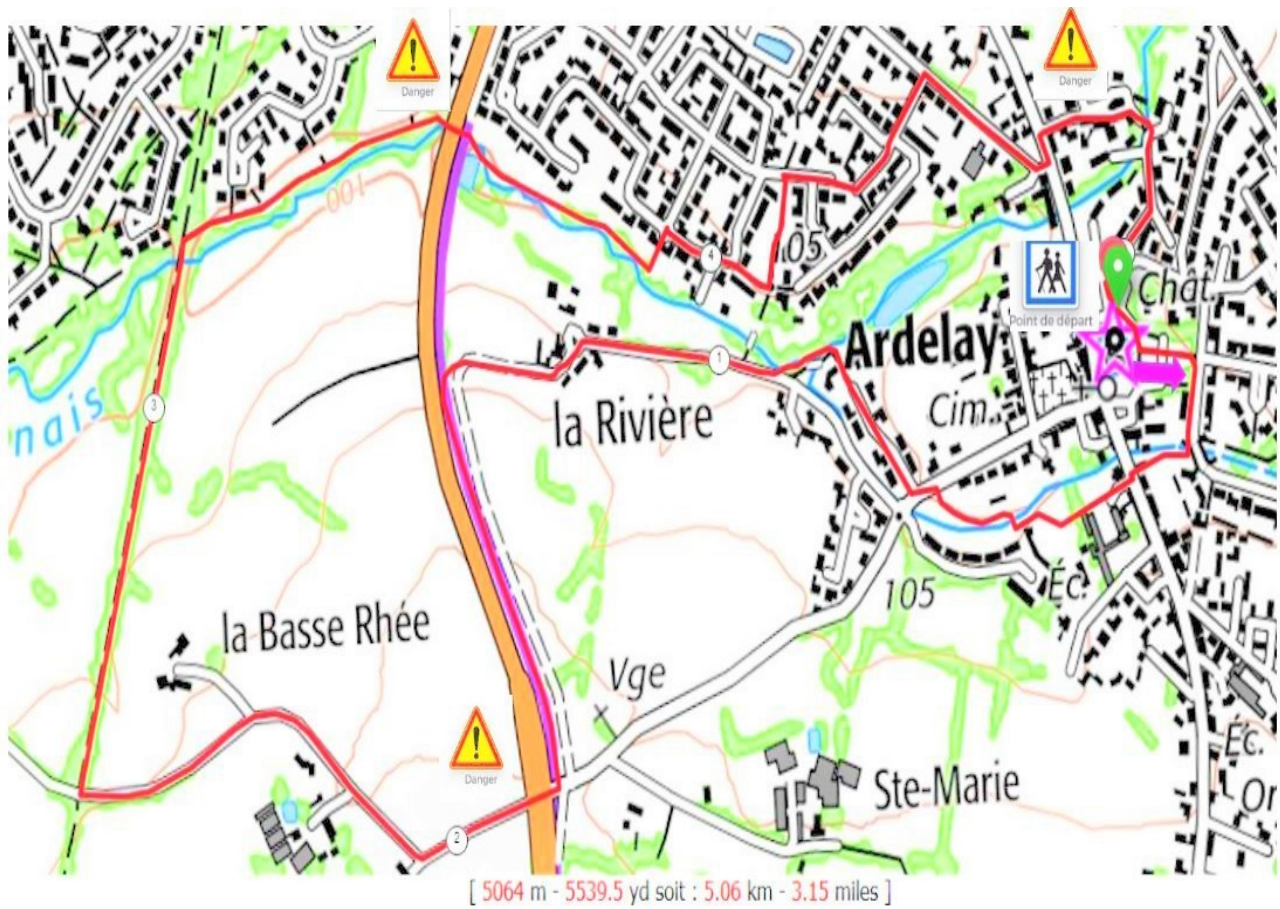

2020 JM Gonord ®

Circuit vers la Rivière 5,1 Kms facile
Départ Parking du Donjon, La Rivière, Basse Rhé, vers le Longuenais,
Beauregard 2020