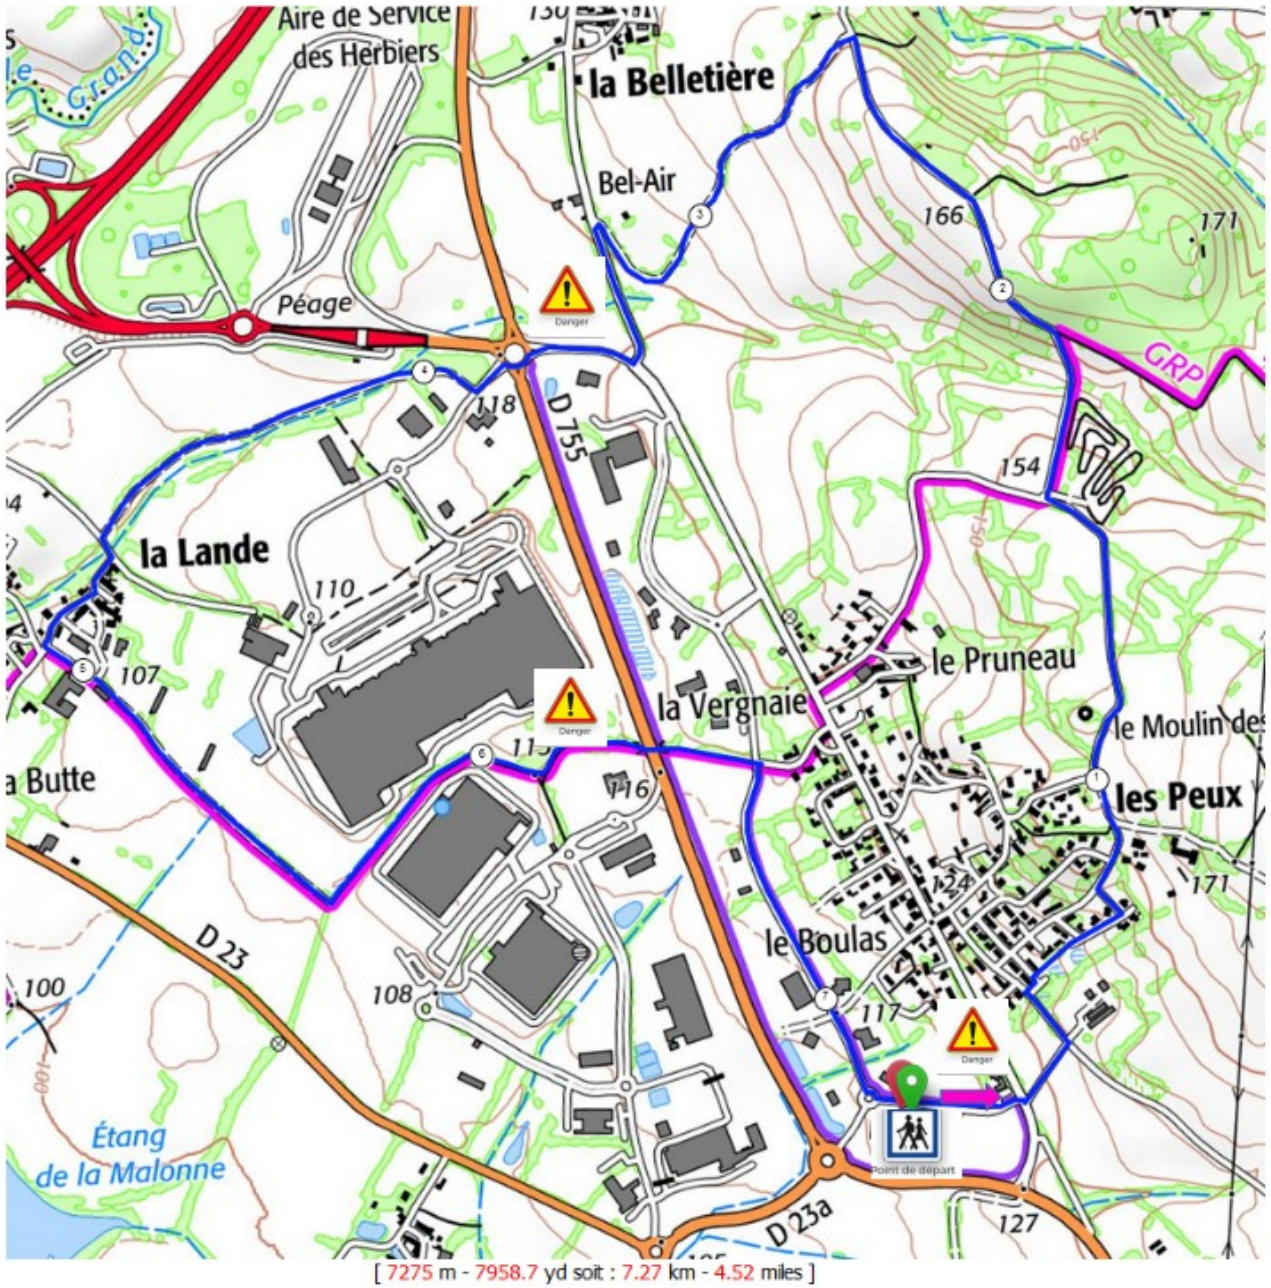

2020 JM Gonord ®

Circuit 7,3 km autour des Peux un peu dénivelé, facile  
Départ parking coté IBIS