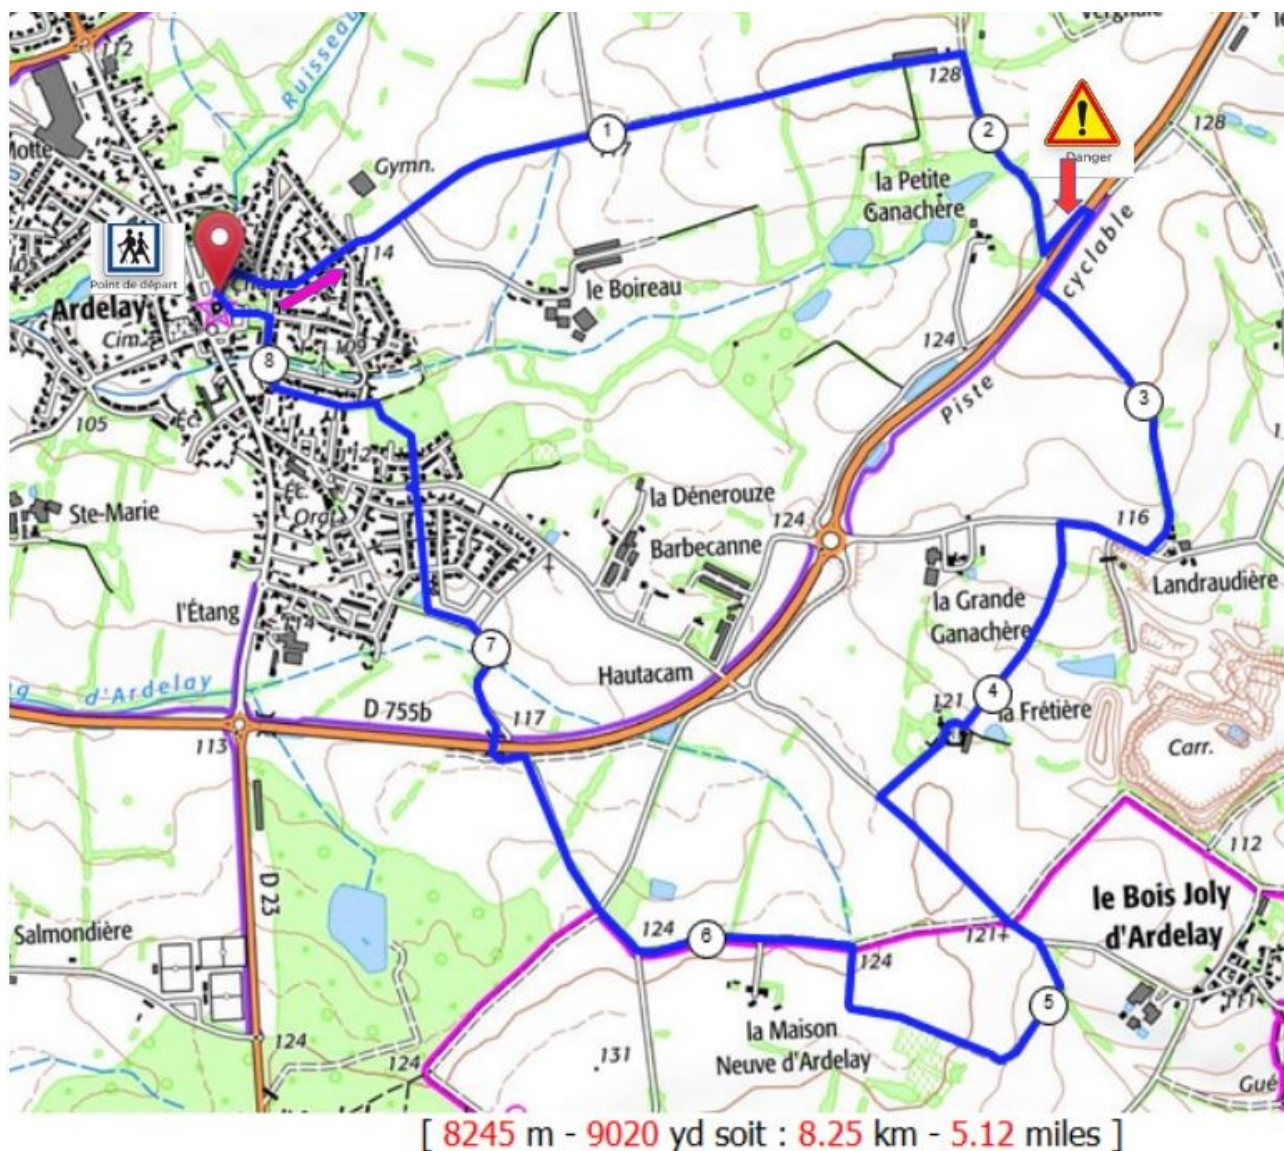

2020 JM Gonord ®

Circuit Landraudière 8,3 kms facile

Départ: parking du Donjon, vers Longuenais / la Vergnais, La Ganachère, Landraudière, la Frètière, la Maison Neuve