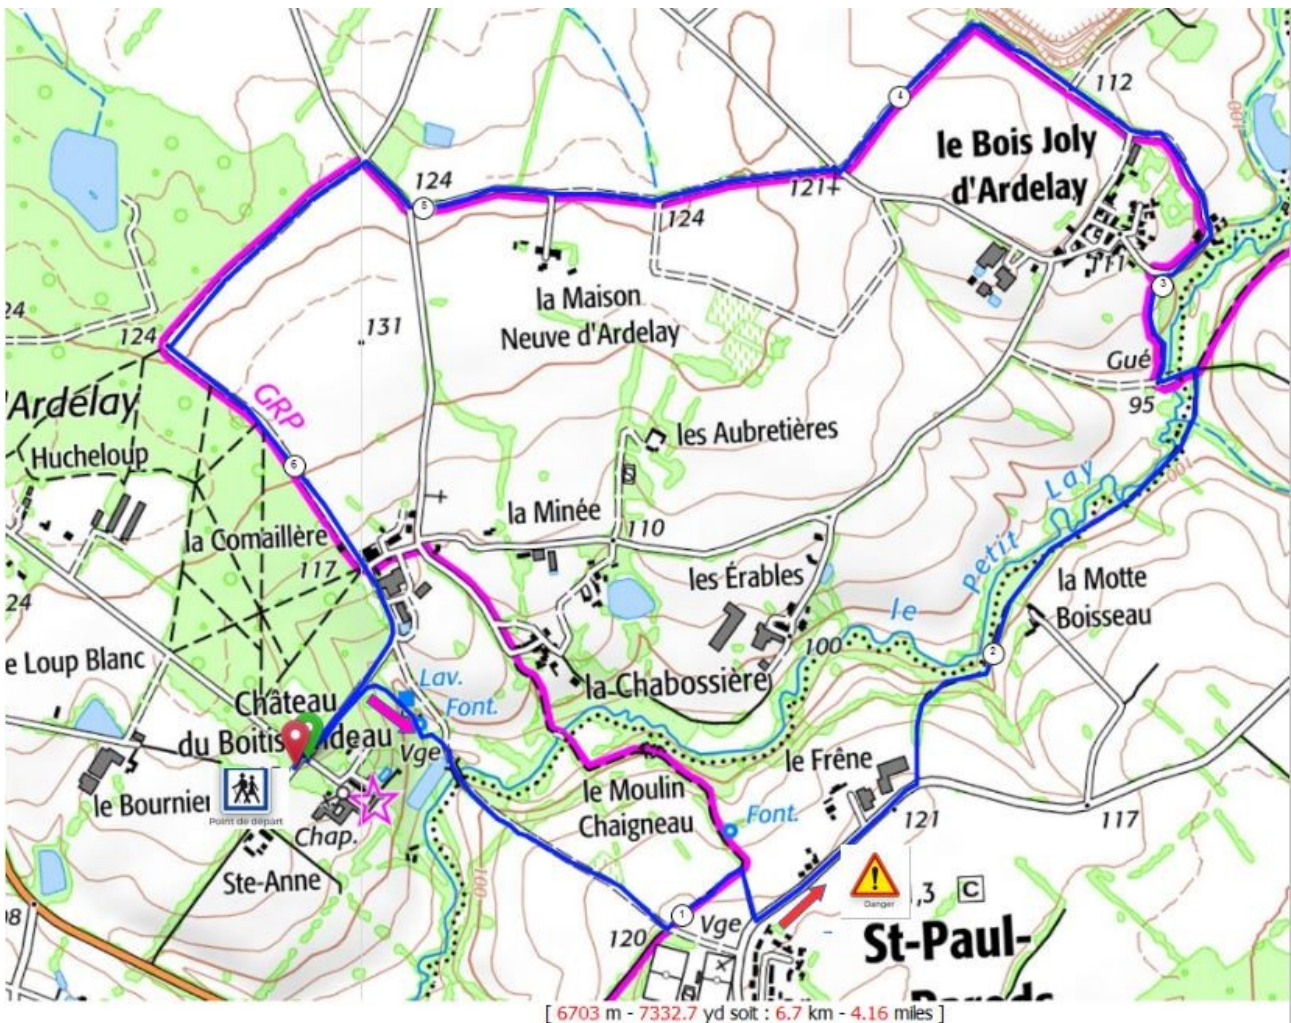

2020 JM Gonord ®

Circuit L'Ormeau

8,7 kms **dénivelés**,

Départ : Parking du Landreau près Massabielle, la Galifraire, La Frolière, L'Ormeau, Goriandière, le Landreau

zone de danger sur la petite route du Landreau à la Choletière, selon saison zone humide