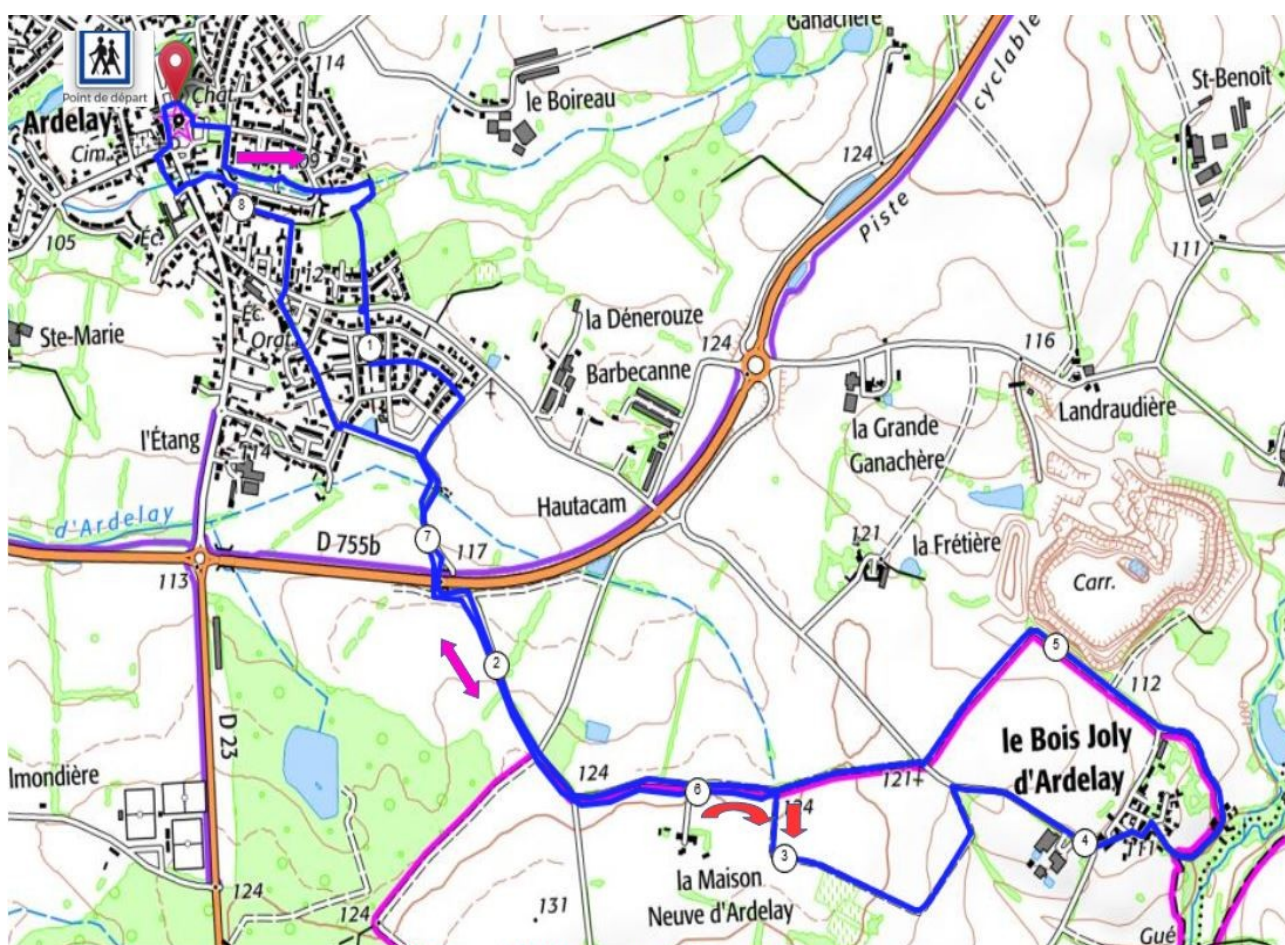

2020 JM Gonord ®

[8452 m - 9246.2 yd soit : 8.45 km - 5.25 miles]

Circuit le Bois Joly d'Ardelay 8,5 kms facile

Parking du Donjon , le Bois d'Ardelay, Maison Neuve, Bois Joly d'Ardelay, retour...