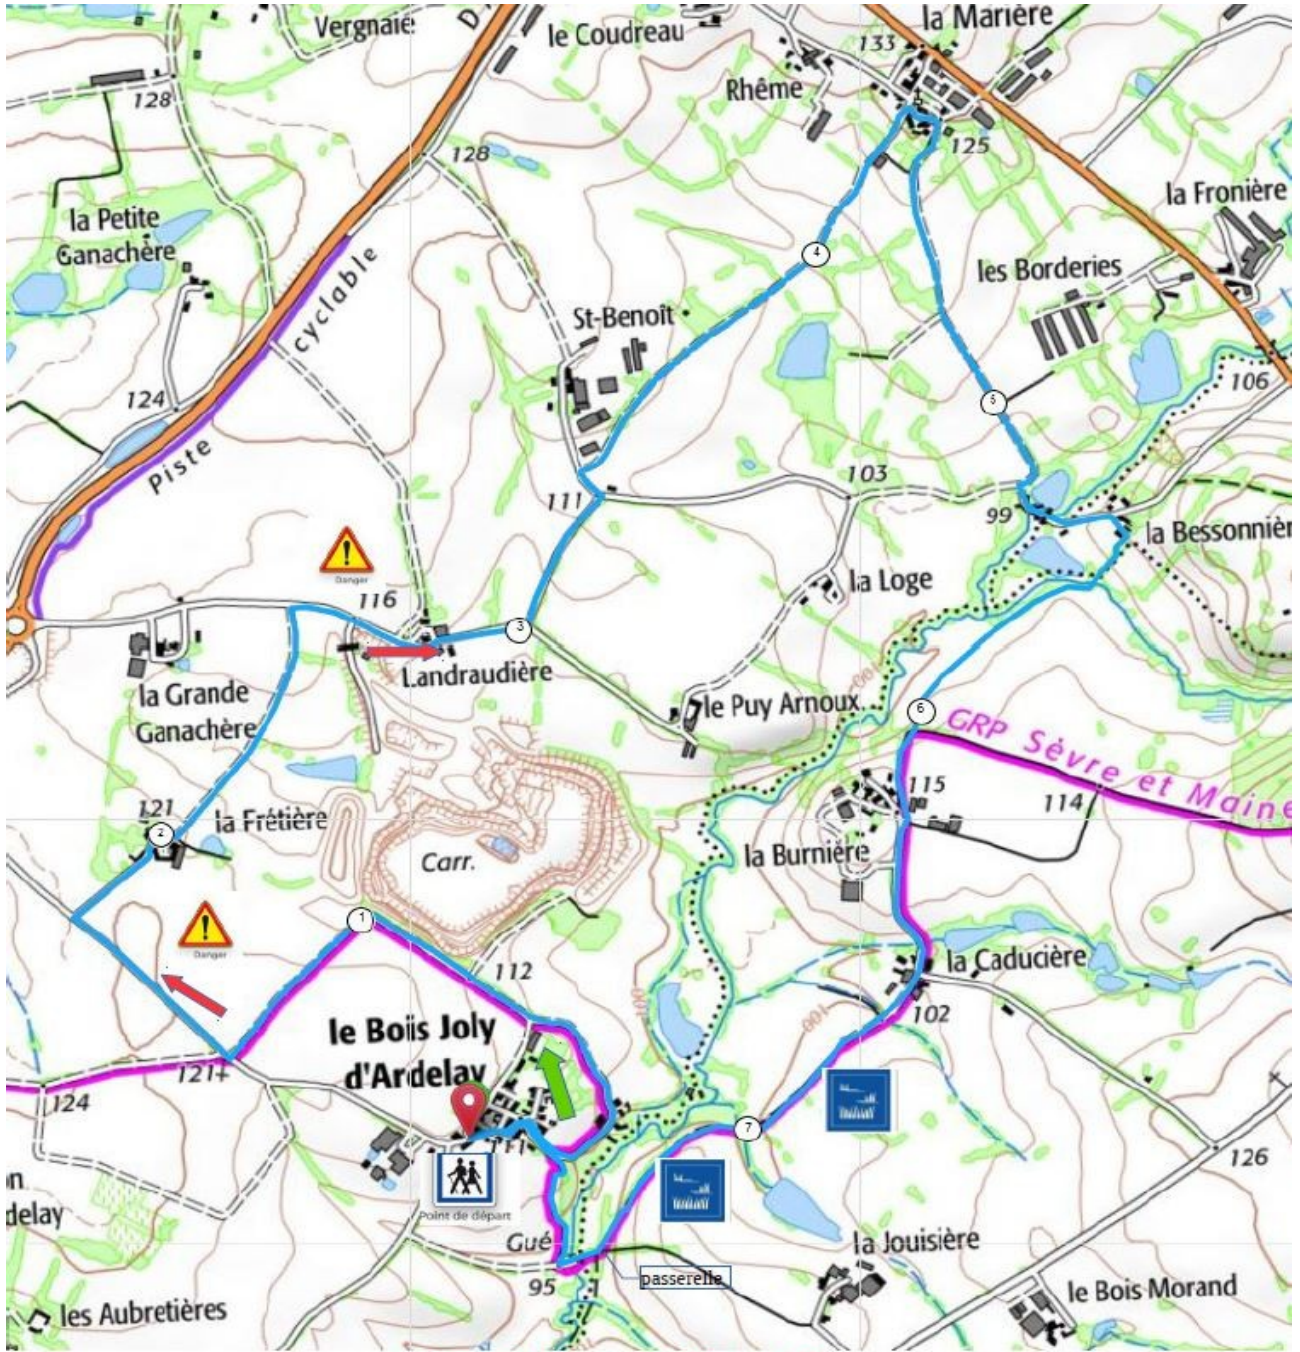

2020 JM Gonord ®

[ 7933 m - 8678.4 yd soit : 7.93 km - 4.93 miles ]

Circuit 8 kms autour du Bois Joly Ardelay

Départ stationner au village du Bois Joly éviter de le stationnement gênant  
circuit assez facile

Selon saison il peut avoir des zones humides prendre la **passerelle** à la sortie  
du chemin