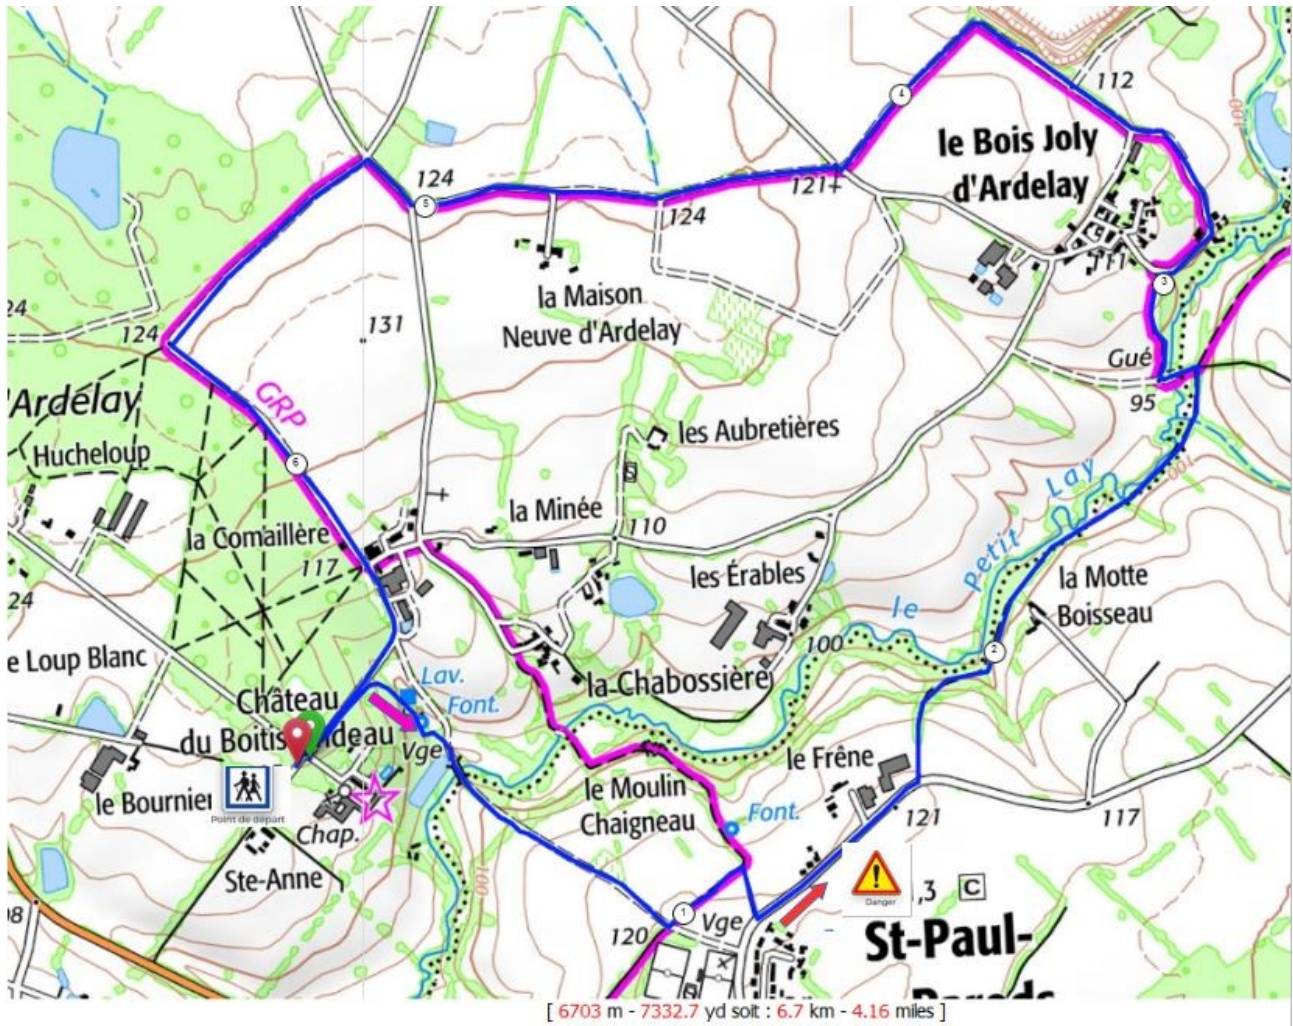

2020 JM Gonord ®

Circuit 6,7 km autour du Boitissandeau facile

Départ parking du Boitissandeau éviter stationnement gênant
la route

zone de danger rester à gauche de

2020 JM Gonord ®