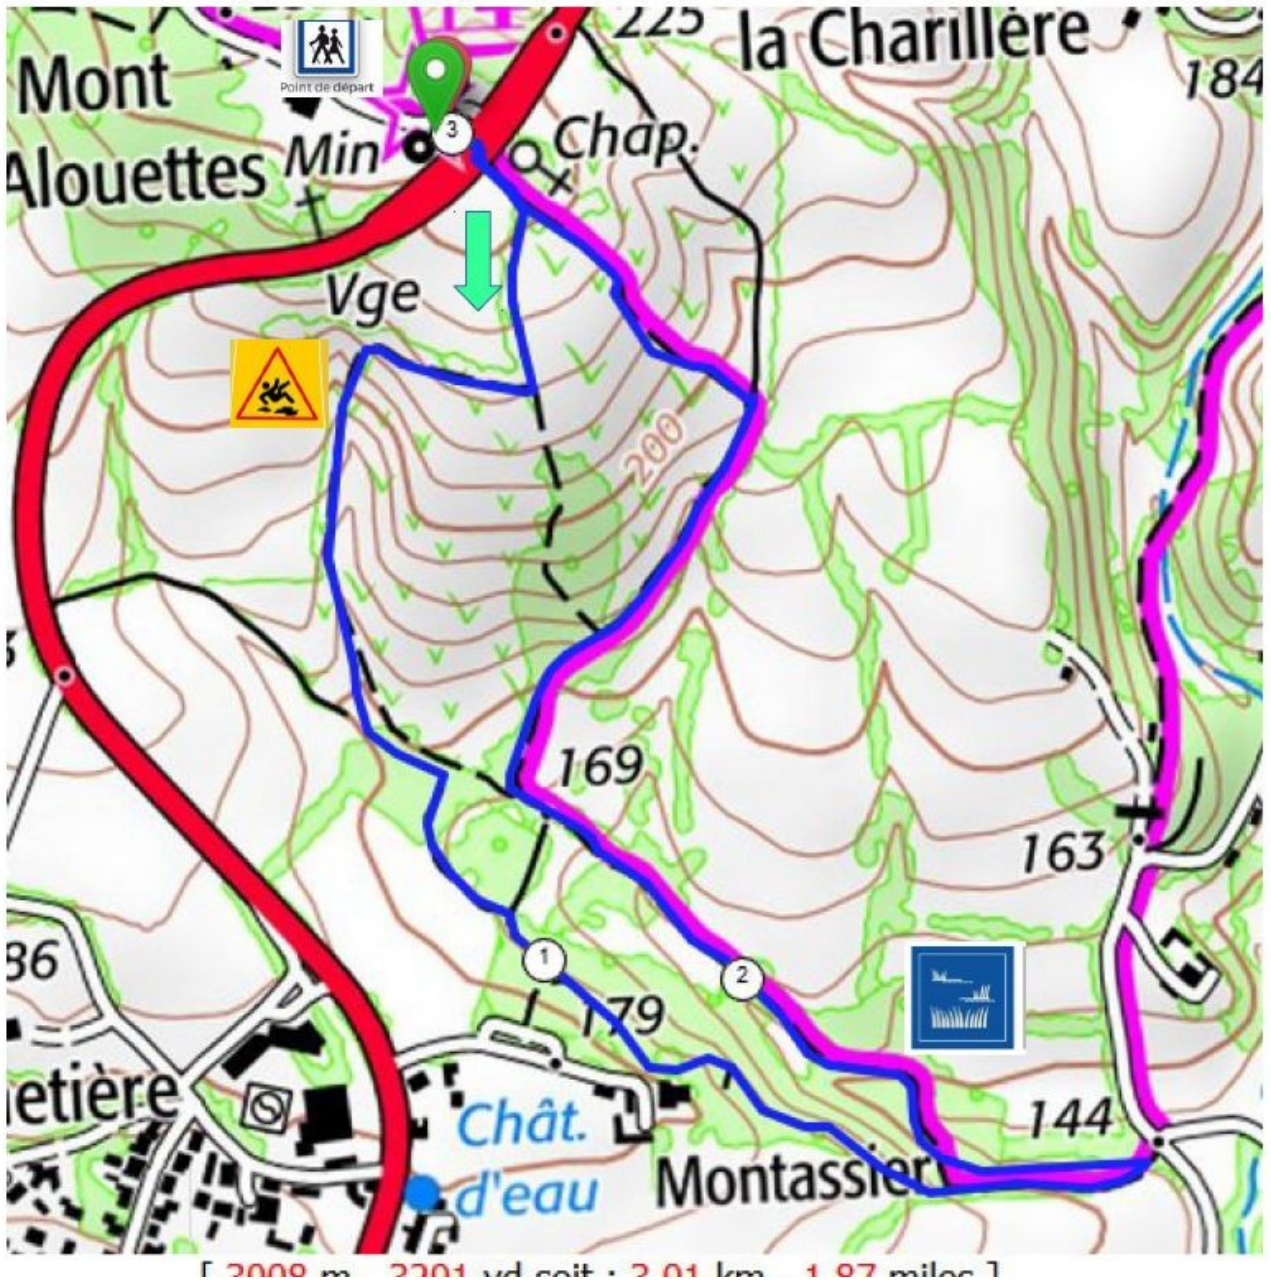

2020 JM Gonord ®

Circuit de Montassier 3 kms

Départ parking des Alouettes, dénivelé important et plusieurs fois , selon saison zones humides,