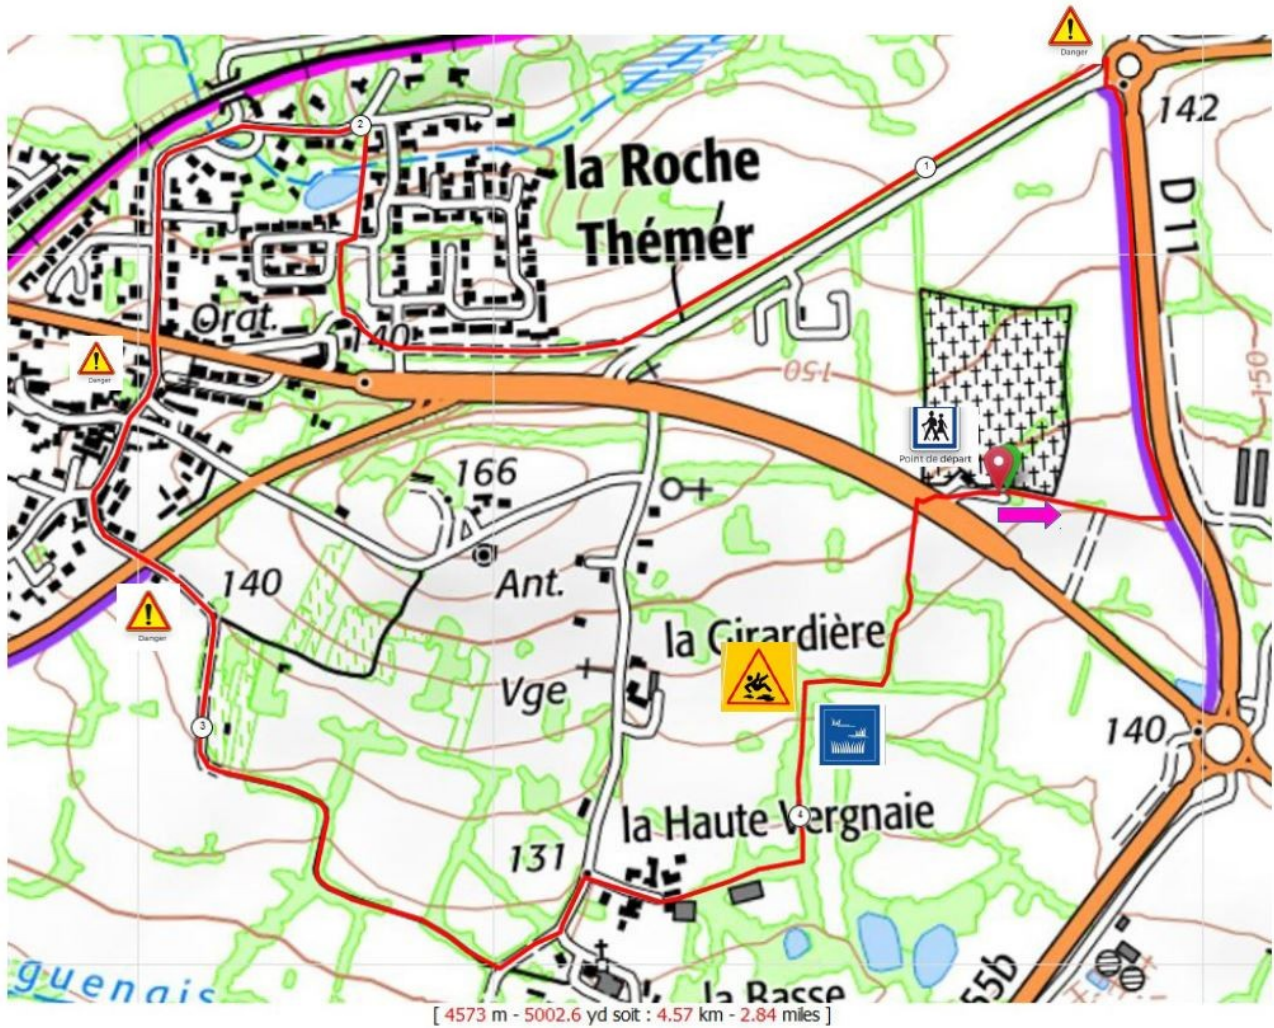

2020 JM Gonord ®

Autour de la Roche Thémér **Facile**
Départ parking de L'Aurore vers la piste cyclable
selon saison zone glissante et humide